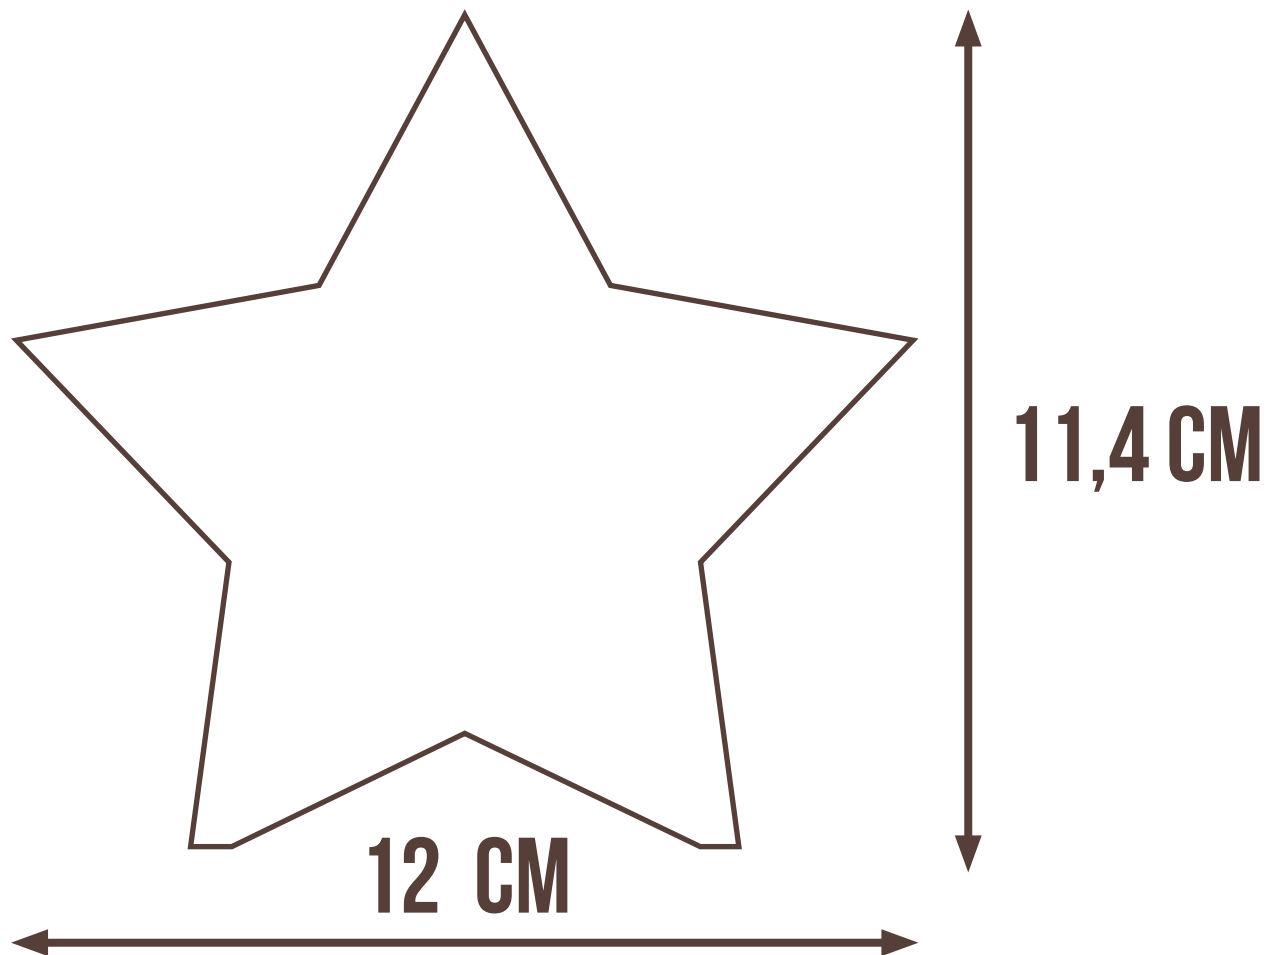

DRUCKVORLAGE
ADVENTS-
Stern

HÖHE: 19 CM
BREITE: 20 CM

DRUCKVORLAGE
ADVENTS-
Stern

DRUCKVORLAGE
ADVENTS-
Stern

9,5 CM

10 CM

DRUCKVORLAGE
ADVENTS-
Stern

DRUCKVORLAGE

ADVENTS-

Sternensockel

schepach

Germany

HÖHE: 12 CM

BREITE: 28 CM