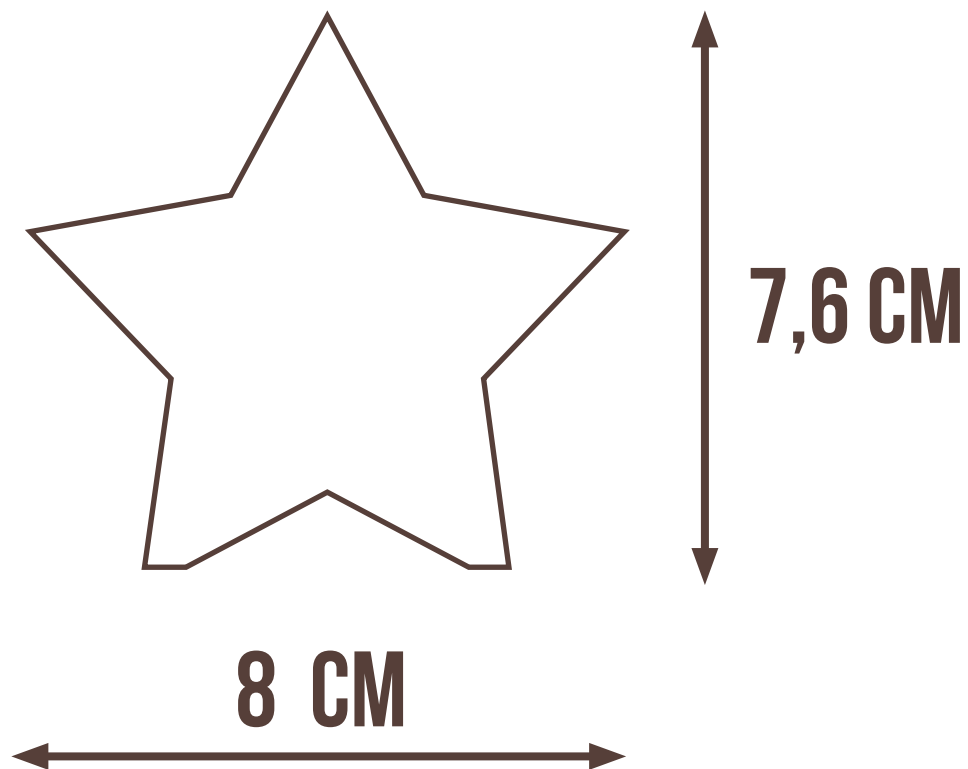

DRUCKVORLAGE
ADVENTS-
Stern

HÖHE: 19 CM
BREITE: 20 CM

DRUCKVORLAGE
ADVENTS-
Stern

DRUCKVORLAGE
ADVENTS-
Stern

9,5 CM

10 CM

DRUCKVORLAGE
ADVENTS-
Stern

DRUCKVORLAGE

ADVENTS-

Sternensockel

schepach

Germany

HÖHE: 12 CM

BREITE: 28 CM